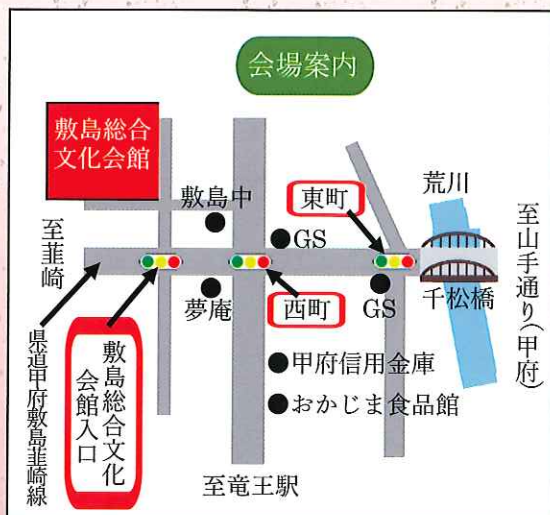

主催: 山梨県造園建設業協同組合 (緑の相談所)

後援: (一社)日本樹木医会山梨県支部・(一社)日本造園組合連合会山梨県支部・やまなし緑サポーター会