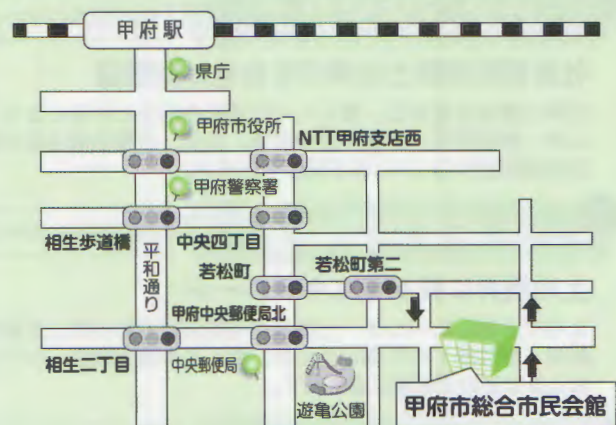

主催：山梨県十士会協議会

士業名	ホームページアドレス	住所・電話番号
山梨県司法書士会	http://www.yamanashi-shiho.or.jp/	甲府市北口1-6-7 ☎055-253-6900
山梨県行政書士会	http://www.y-gyosei.or.jp/	甲府市丸の内3-27-5 ☎055-237-2601
山梨県社会保険労務士会	http://www.y-sr.com/	甲府市酒折1-1-11日星ビル2F ☎055-244-6064
山梨県土地家屋調査士会	http://yamanashi-chosashi.or.jp/	甲府市国母8-13-30 ☎055-228-1311
東京地方税理士会山梨県会	http://yamanashi-zei.tochizei.or.jp/	甲府市中央2-11-23 ☎055-233-1318
日本公認会計士協会東京会山梨県会	http://yamanashi.jicpa.or.jp/	甲府市北口1-1-8 甲府北口ビル ☎055-251-9400
山梨県弁護士会	http://www.yama-ben.jp/	甲府市中央1-8-7 ☎055-235-7202
日本弁理士会関東支部山梨委員会	http://www.jpaa-kanto.jp/kanto8/yamanashi/greetings/2017	東京都千代田区霞が関3-4-2 ☎03-3519-2751
山梨県不動産鑑定士協会	http://www.ykantei.org/	甲府市中央2-13-20 川上ビル2F ☎055-221-2380
山梨県中小企業診断士協会	http://www.shindan-yamanashi.com/	甲府市高畑1-13-28 ☎055-215-2261

平成29年11月23日(木)祝 10:00~12:00 / 13:00~16:00

日時

- ・午前中は大変混み合います。(最終受付 午前11:30 / 午後15:30)
- ・相談の予約はできません。・資格説明会 午前11:00~ 詳しくは表面をご覧ください。

会場

甲府市総合市民会館(3階大会議室)

※資格説明会：2階会議室
甲府市青沼3丁目5番44号
TEL:055-231-1951

共催

甲府市・甲府商工会議所・
(株)日本政策金融公庫

後援

山梨県

問い合わせ先

山梨県司法書士会 TEL 055-253-6900